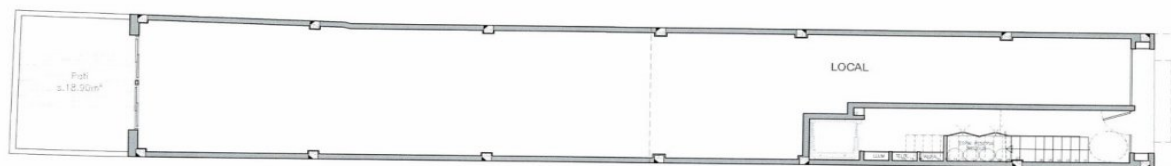

BUSINESS PREMISE IN MATARÓ AREA CENTRO Ref: DHM00168

Business Premise - Mataró (Centro) , Built Surface 148m2, Lift, Empty.

For sale 190.000 €

RAFAJIMENEZ
// arquitectura_

EDIFICI d'HABITATGES al Camí Real núm. 440
LEMNISCATE 2018 S.L.

escala 1:100

Març 2019

Mataró

Local Planta Baixa